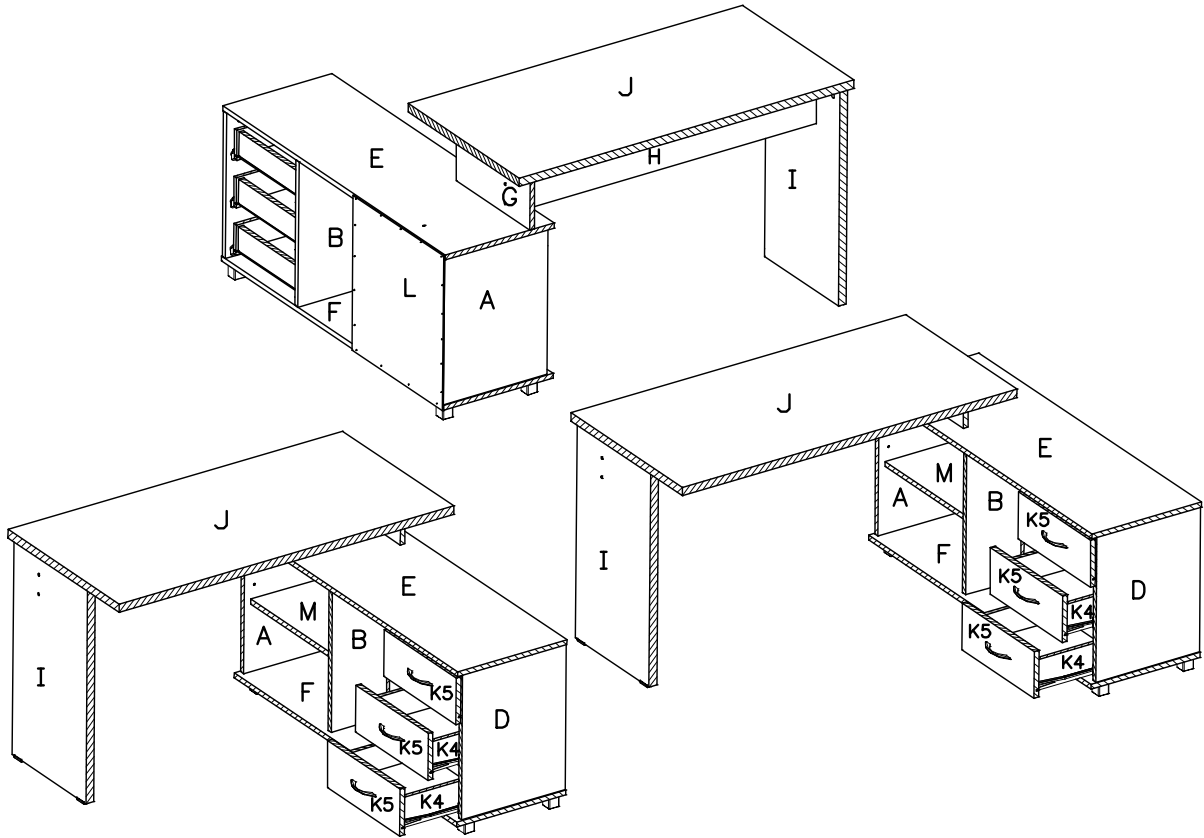

שולחן פינתי/ישר 229

מספר סדורי	1	2	3	4	5	6	7	8	9	10	11	12
שרטוט				 x12  x1	 x35  x2  x1	 x12  x12		 x3  x6				
כמות	1	11	2	12+1	2+35	12	12	6+3	4	12	5	3
שם	מפתח אלן	בורג אלן 50 מ"מ	בורג אלן 70 מ"מ	דיבל + עץ + דבל	ומסמרים רגליות	בורג למחבר + מחבר	3.5X16	ידית + בורג 3.5X20	מחזיק מדף	בורג יורו למסילה	רגליות	סט מסילות למגרות 35

3

4

5

6

7

8