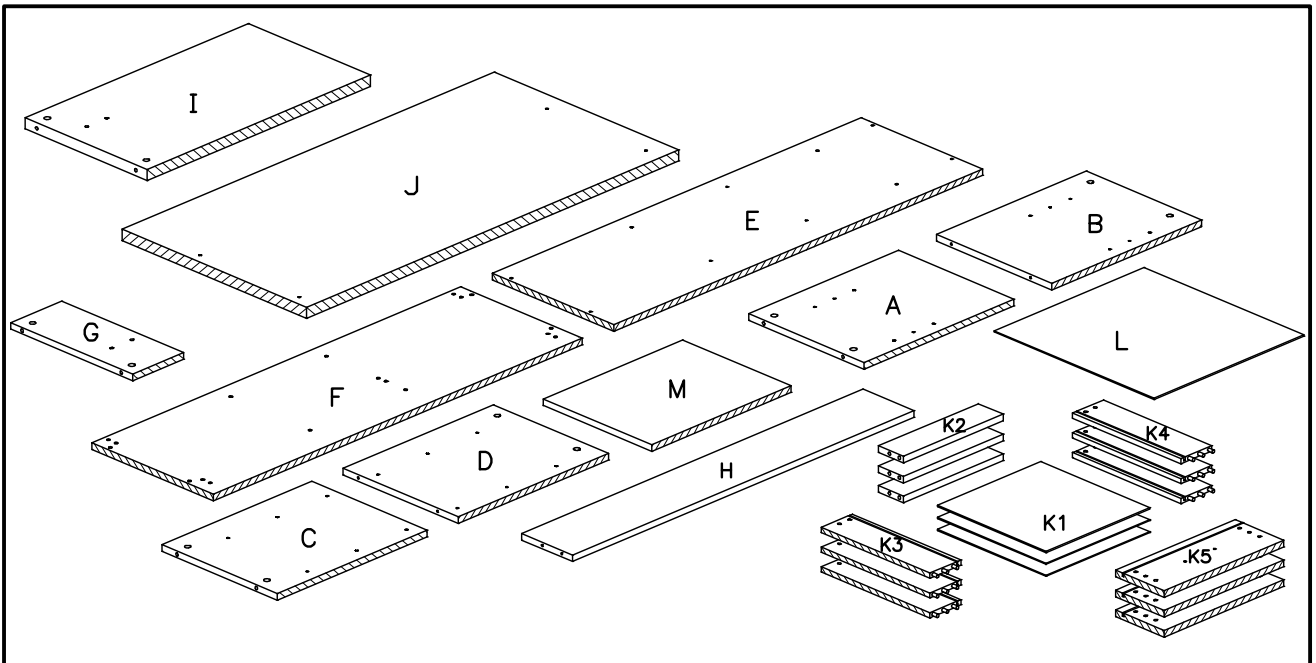

שולחן פינתי/ישר 229

מספר סדורי	1	2	3	4	5	6	7	8	9	10	11	12
שרטוט				 x12  x1	 x35  x2  x1	 x12  x12		 x3  x6				
כמות	1	11	2	12+1	2+35	12	12	6+3	4	12	5	3
שם	מפתח אלן	בורג אלן 50 מ"מ	בורג אלן 70 מ"מ	דיבל + עץ + דבל	ומסמרים רגליות	בורג למחבר + מחבר	3.5X16	ידית + בורג 3.5X20	מחזיק מדף	בורג יורו למסילה	רגליות	סט מסילות למגרות 35