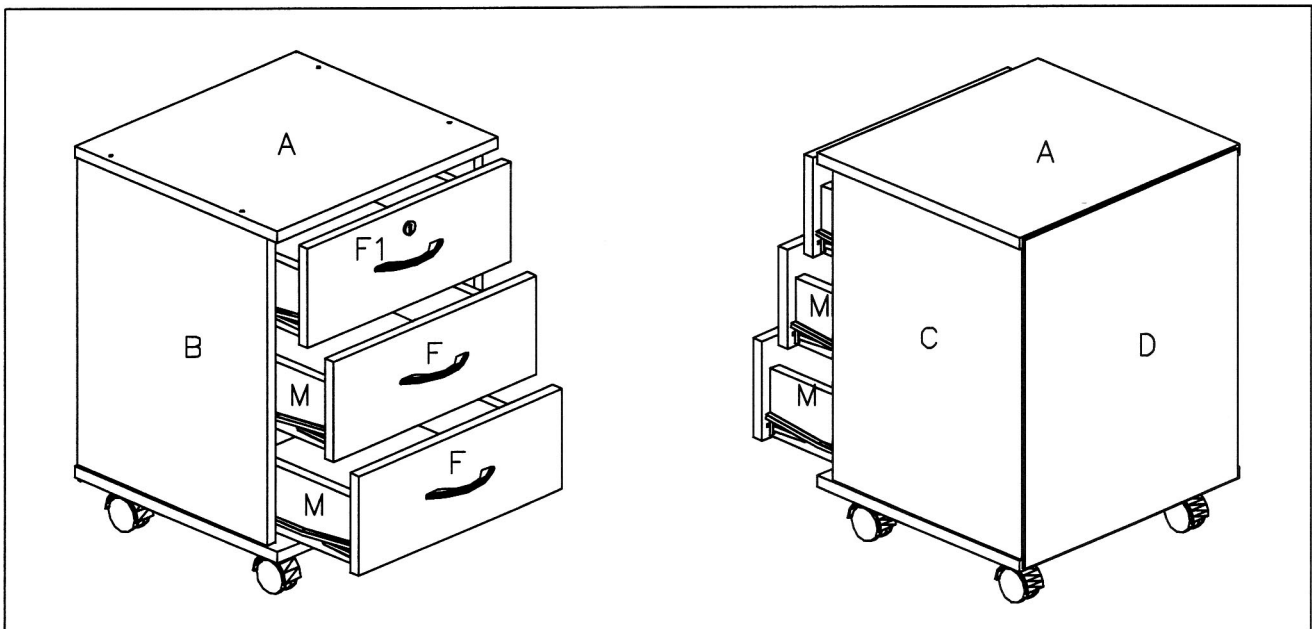

שידת מגרות 361

מספר סדורי	1	2	3	4	5	6	7	8	9	10	11	12	13	14
שרטוט														
כמות	1	1+12	4	12	4+4	30	4	34	1+1	6+3	3	3	3	3
שם	מפתח אלן	דבק + דיבל עץ	גלגל	ברג יורו	מחבר + בורג	מסמר	ברג אלן	בורג 3.5X16	מנעול מגירה + תפס	ידית בורג 3.5X30	מסילה קבועה ימין	מסילה קבועה שמאל	מסילה נידת ימין	מסילה נידת שמאל