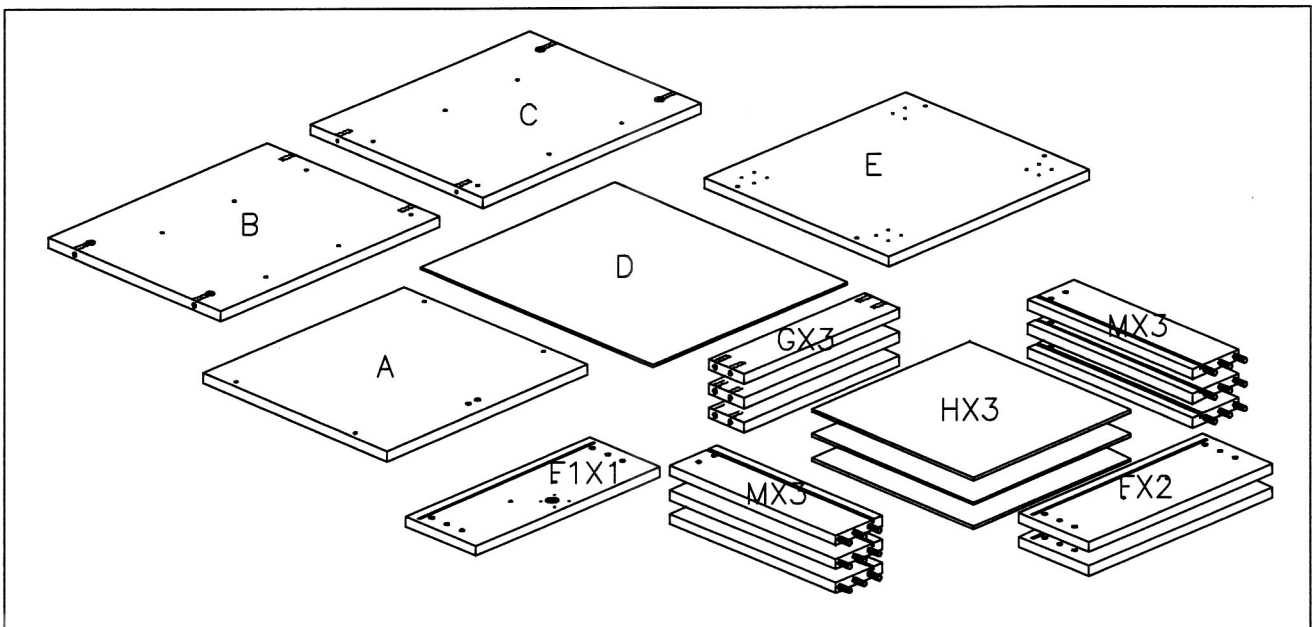

שידת מגרות 361

מספר סדורי	1	2	3	4	5	6	7	8	9	10	11	12	13	14
שרטוט														
כמות	1	1+12	4	12	4+4	30	4	34	1+1	6+3	3	3	3	3
שם	מפתח אלן	דבק + דיבל עץ	גלגל	ברג יורו	מחבר + בורג	מסמר	ברג אלן	בורג 3.5X16	מנעול מגירה + תפס	ידית בורג 3.5X30	מסילה קבועה ימין	מסילה קבועה שמאל	מסילה נידת ימין	מסילה נידת שמאל