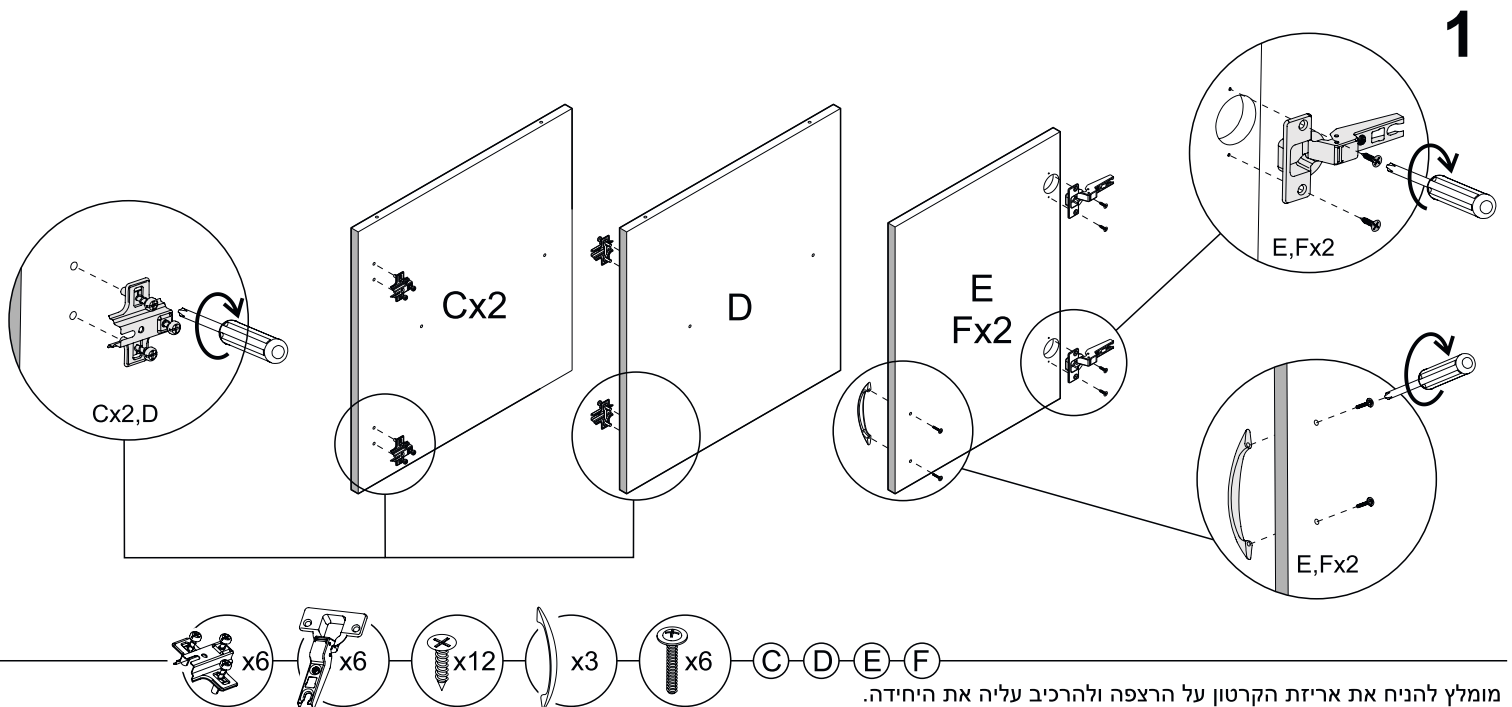

הוראות הרכבה ארון עליון - 607E

צעד אחר צעד

צעד ראשון לאחר פתיחת האריזה, עיין בשרטוט והשווה את חלקי הרהיט והאביזרים עם שרטוט שלפניך. אם נפלה תקלה כלשהיא אל תחזיר את המוצר לחנות או לרשת שם רכשת את המוצר. התקשר/י (חיוג חינם) למרכז שירות לקוחות יראון ונטפל בך במסירות.

שיחת חינם: 1-800-302-203

רהיטי יראון, קיבוץ יראון, ד.ג מרום הגליל 13855 טלפון: 04-6868325 פקס: 04-6868322 www.yiron.co.il E-Mail: yiron@yiron.co.il

חלקים	A	B	C+D	E+F	G		
	119x52	119x50	53x50	54x38.5	118x56	מידות	
נא לשים לב: גב המזונית (G) מגיע מקופל.							
מספר סידורי		6	5	4	3	2	1
שרטוט							
כמות		6+6	5	12	45	3+6	12+1
שם		צירים ותושבות	בורג 4X30	בורג 3.5X16	מסמרים 0.9X25	ידית + בורג 4X20	בורג אלן + מפתח אלן

ארון עליון - 607E
עבור ארון 607 (נמכר בנפרד)