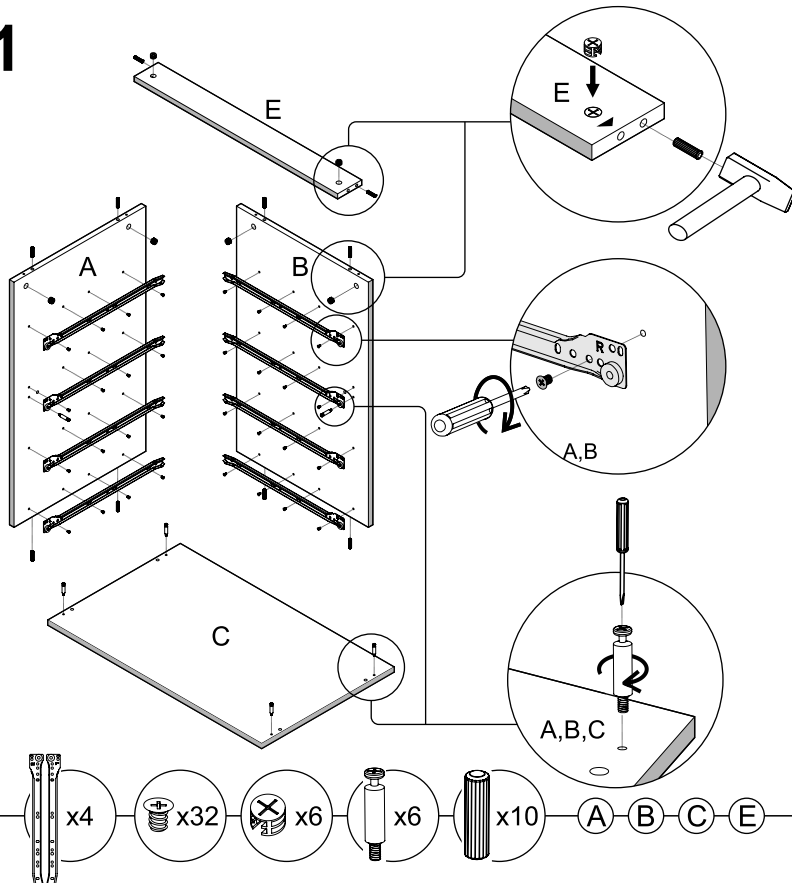

נא לשים לב:
יחידת גב המזונית (F)
מגיעה מקופלת.

yiron furniture

04-6868325

צעד ראשון לאחר פתיחת האריזה, עיין בשרטוט והשווה את חלקי הרהיט והאביזרים עם שרטוט שלפניך. אם נפלה תקלה כלשהיא אל תחזיר את המוצר לחנות או לרשת שם רכשת את המוצר. התקשר/י למרכז שירות לקוחות יראון ונטפל בך במסירות.

E-Mail: info@yiron.co.il

מומלץ להניח את אריזת הקרטון על הרצפה ולהרכיב עליה את היחידה

מספר יחידות	10	9	8	7	6	5	4	3	2	1	שרטוט
כמות	4+4	4	6+6	26+2	4+8	32	32	12	60	1	
שם	טו מסילות למגירות	רגל אלומיניום	בורג ומחבר	דיבל עץ + דבק	ידיית בורג 04X2	בורג יורו למסילה	בורג 16X3.5	בורג אלן	מסמרים 25X0.9	מפתח אלן	

1

2

3**4****5**