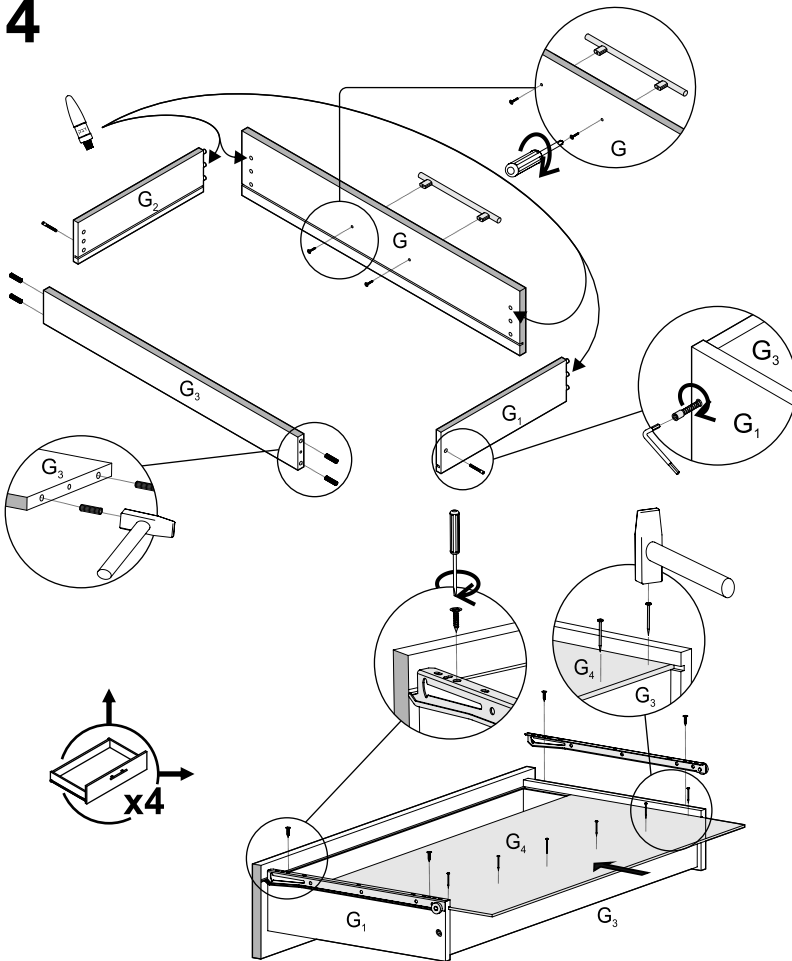

נא לשים לב:
יחידת גב המזונית (F)
מגיעה מקופלת.

yiron furniture

04-6868325

צעד ראשון לאחר פתיחת האריזה, עיין בשרטוט והשווה את חלקי הרהיט והאביזרים עם שרטוט שלפניך. אם נפלה תקלה כלשהיא אל תחזיר את המוצר לחנות או לרשת שם רכשת את המוצר. התקשר/י למרכז שירות לקוחות יראון ונטפל בך במסירות.

E-Mail: info@yiron.co.il

מומלץ להניח את אריזת הקרטון על הרצפה ולהרכיב עליה את היחידה

מספר יחידות	10	9	8	7	6	5	4	3	2	1	שרטוט
כמות	4+4	4	6+6	26+2	4+8	32	32	12	60	1	
שם	טו מסילות למגירות	רגל אלומיניום	בורג ומחבר	דיבל עץ + דבק	ידיית בורג 04X2	בורג יורו למסילה	בורג 16X3.5	בורג אלן	מסמרים 25X0.9	מפתח אלן	

1

2

3**4****5**