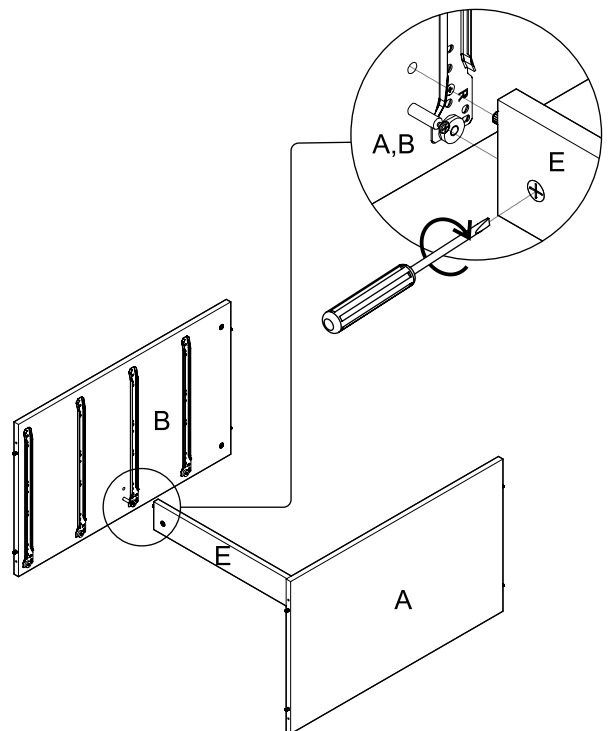

נא לשים לב:
יחידת גב המזונית (F)
מגיעה מקופלת.

yiron furniture

04-6868325

צעד ראשון לאחר פתיחת האריזה, עיין בשרטוט והשווה את חלקי הרהיט והאביזרים עם שרטוט שלפניך. אם נפלה תקלה כלשהיא אל תחזיר את המוצר לחנות או לרשת שם רכשת את המוצר. התקשר/י למרכז שירות לקוחות יראון ונטפל בך במסירות.

E-Mail: info@yiron.co.il

מומלץ להניח את אריזת הקרטון על הרצפה ולהרכיב עליה את היחידה

מספר יחידות	10	9	8	7	6	5	4	3	2	1	שרטוט
כמות	4+4	4	6+6	26+2	4+8	32	32	12	60	1	
שם	טו מסילות למגירות	רגל אלומיניום	בורג ומחבר	דיבל עץ + דבק	ידיית בורג 04X2	בורג יורו למסילה	בורג 16X3.5	בורג אלן	מסמרים 25X0.9	מפתח אלן	

1

2

3**4****5**