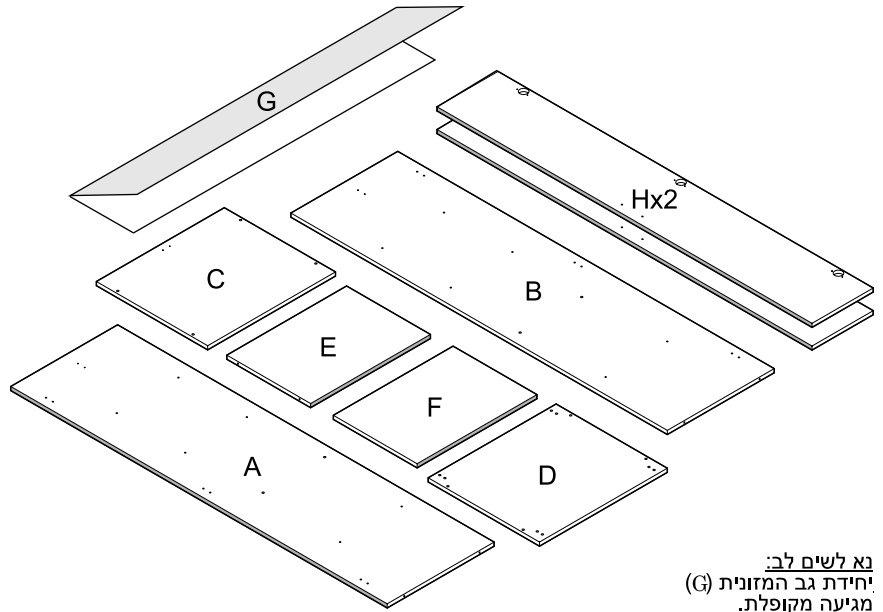

yiron.

ארון בגדים ואחסון

נא לשים לב:
יחידת גב המזונית (G)
מגיעה מקופלת.

yiron furniture

04-6868325

צעד ראשון לאחר פתיחת האריזה, עיין בשרטוט
השווה את חלקי הרהיט והאביזרים עם שרטוט
שלפניך. אם נפלה תקלה כלשהיא אל תחזיר את
המוצר לחנות או לרשת שם רכשת את המוצר.
התקשר/י למרכז שירות לקוחות יראון ונטפל בך
במסירות.