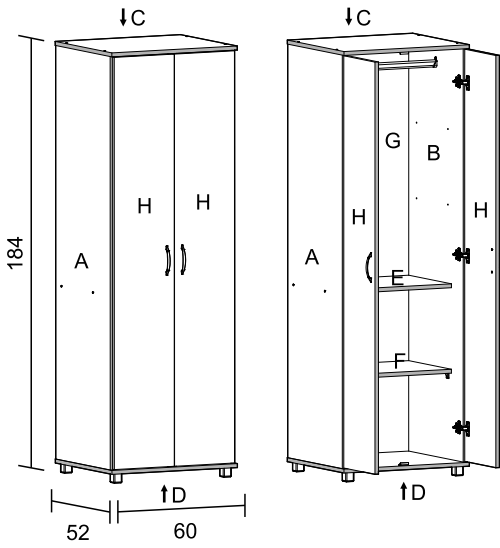

yiron.

ארון בגדים ואחסון

נא לשים לב:
יחידת גב המזונית (G)
מגיעה מקופלת.

yiron furniture

04-6868325

צעד ראשון לאחר פתיחת האריזה, עיין בשרטוט
השווה את חלקי הרהיט והאביזרים עם שרטוט
שלפניך. אם נפלה תקלה כלשהיא אל תחזיר את
המוצר לחנות או לרשת שם רכשת את המוצר.
התקשר/י למרכז שירות לקוחות יראון ונטפל בך
במסירות.

E-Mail: info@yiron.co.il

מומלץ להניח את אריזת הקרטון על הרצפה ולהרכיב עליה את היחידה

מספר יחידות	10	9	8	7	6	5	4	3	2	1	שרטוט
כמות	2+1	4	6+6	2	2+4	4	20	12	50	1	
שם	מחזיק צינור תלייה	רגל	צינור תושבת ציר	מעצור דלת	ידית בורג 20x4	תומך מדף	בורג 16X3.5	בורג אלן	מסמרים 25X0.9	מפתח אלן	