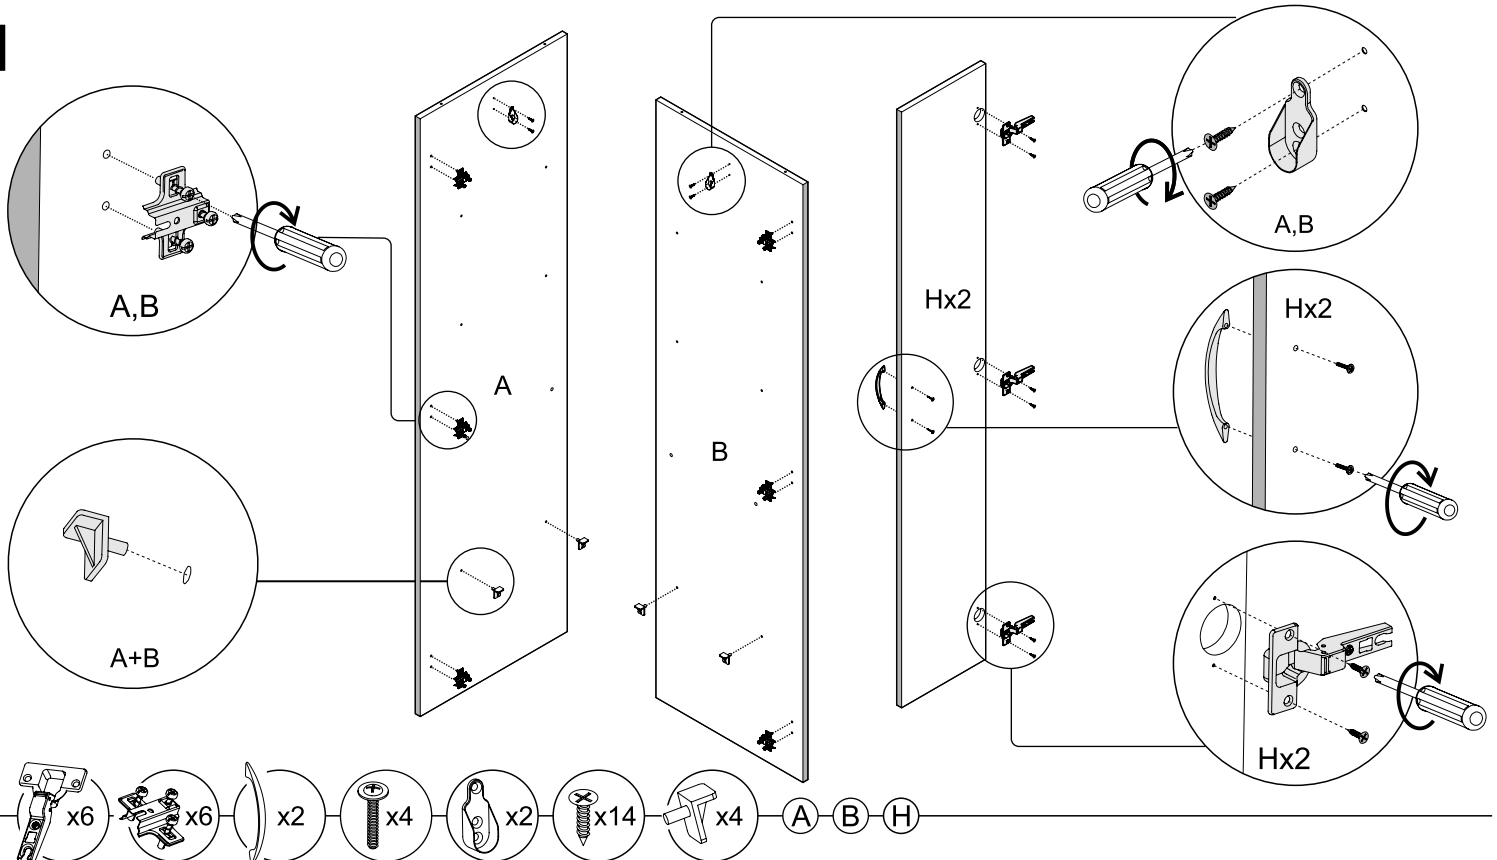

נא לשים לב:
יחידת גב המזונית (G)
מגיעה מקופלת.

yiron furniture

04-6868325

צעד ראשון לאחר פתיחת האריזה, עיין בשרטוט
השווה את חלקי הרהיט והאביזרים עם שרטוט
שלפניך. אם נפלה תקלה כלשהיא אל תחזיר את
המוצר לחנות או לרשת שם רכשת את המוצר.
התקשר/י למרכז שירות לקוחות יראון ונטפל בך
במסירות.

E-Mail: info@yiron.co.il

מומלץ להניח את אריזת הקרטון על הרצפה ולהרכיב עליה את היחידה

מספר יחידות	10	9	8	7	6	5	4	3	2	1	שרטוט
כמות	2+1	4	6+6	2	2+4	4	20	12	50	1	
שם	מחזיק צינור תלייה	רגל	צינור תושבת ציר	מעצור דלת	ידית בורג 20x4	תומך מדף	בורג 16X3.5	בורג אלן	מסמרים 25X0.9	מפתח אלן	

1