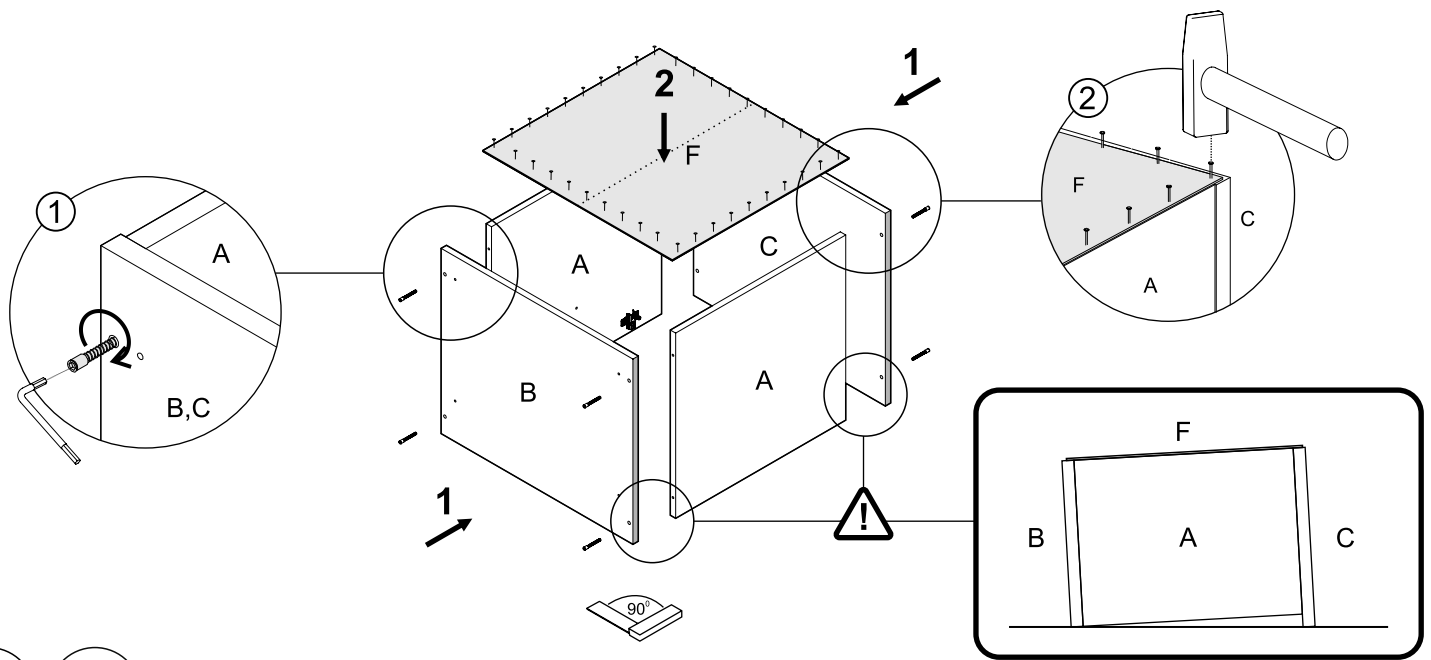

E-Mail: info@yiron.co.il

ארון זה מיועד  
לשימוש על  
ארון 602 -  
**נמכר בנפרד**

מומלץ להניח את אריזת הקרטון על הרצפה ולהרכיב עליה את היחידה

מספר יחיד	7	6	5	4	3	2	1	שרטוט
כמות	4+4	2+4	8	4	8	24	1	
שם	+ ציר תושבת ציר	+ ידית בורג 20x4	בורג 16X3.5	בורג 30x4	בורג אלן	מסמרים 25X0.9	מפתח אלן	

1

2

נא לשים לב: יש להרים ולמקם על אצטק ע"י לפחות 2 אנשים. לאחר מכן חובה לחבר אותם יחדיו באמצעות הברגים המצורפים.

3

4