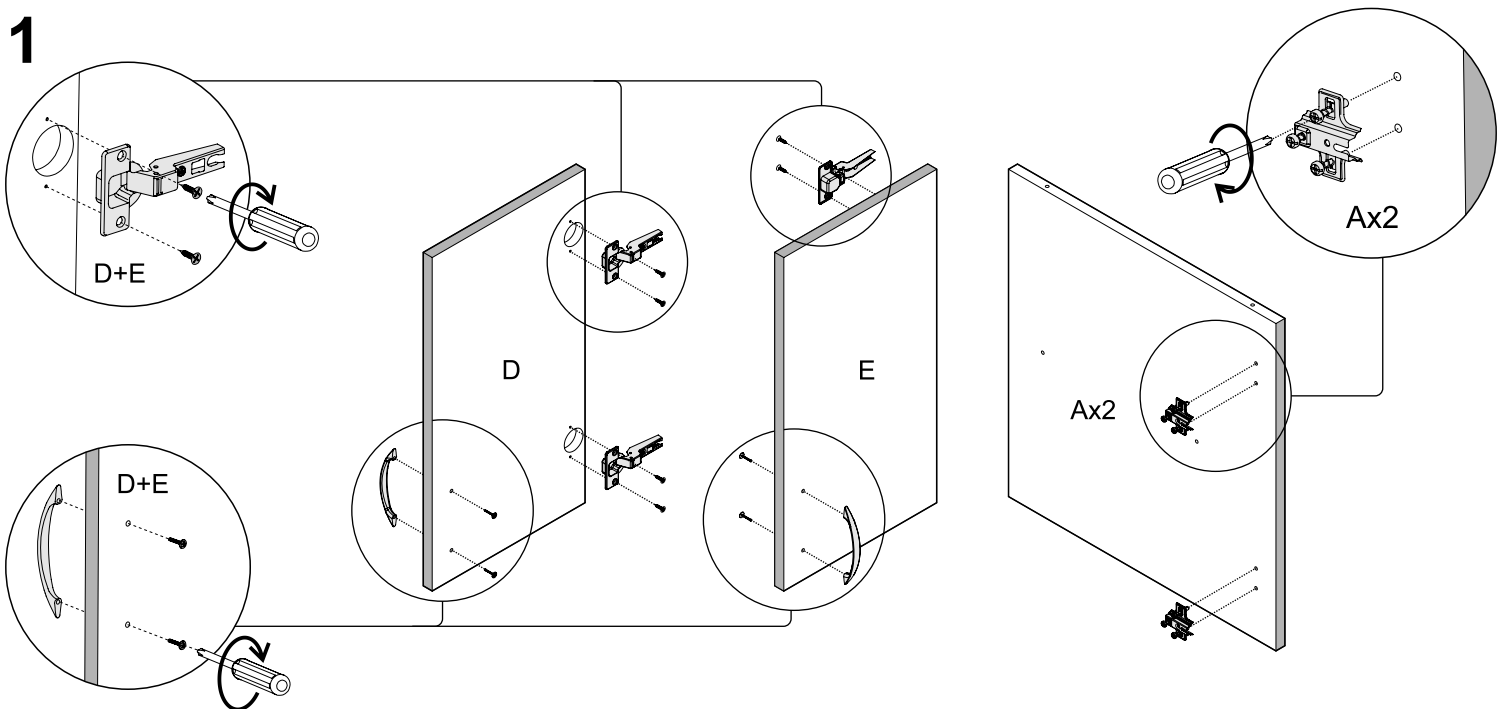

נא לשים לב:  
יחידת גב המזונית (F)  
מגיעה מקופלת.

yiron furniture

04-6868325

צעד ראשון לאחר פתיחת האריזה, עיין בשרטוט  
ההשווה את חלקי הרהיט והאביזרים עם שרטוט  
שלפניך. אם נפלה תקלה כלשהיא אל תחזיר את  
המוצר לחנות או לרשת שם רכשת את המוצר.  
התקשר/י למרכז שירות לקוחות יראון ונטפל בך  
במסירות.

1

2

נא לשים לב: יש להרים ולמקם על אצטק ע"י לפחות 2 אנשים. לאחר מכן חובה לחבר אותם יחדיו באמצעות הברגים המצורפים.

3

4