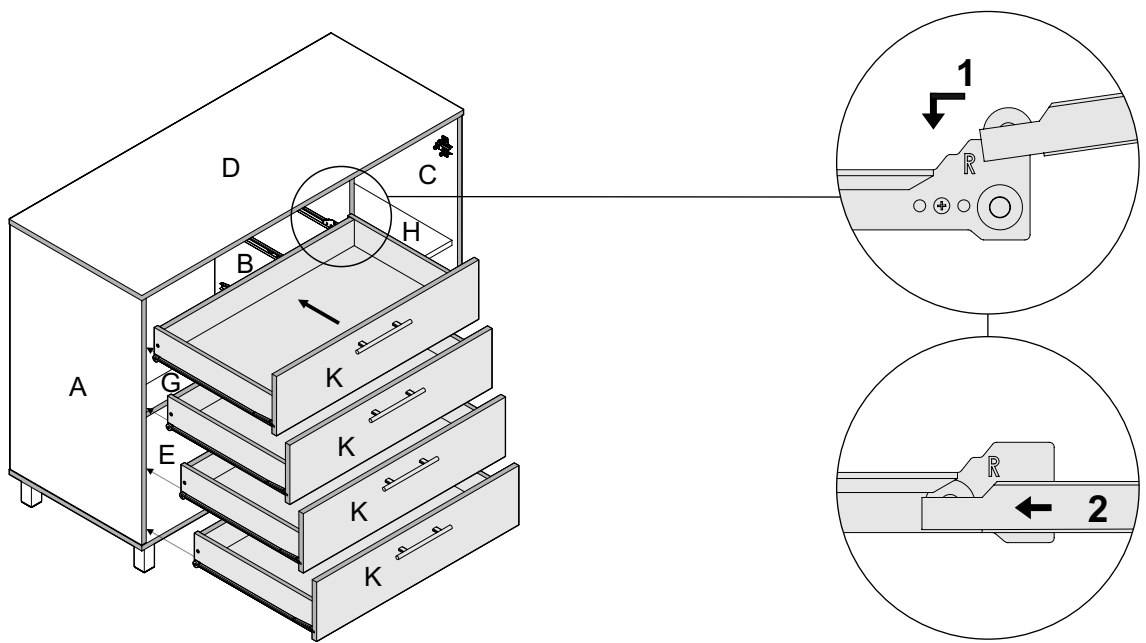

5

A B C D E F G H K K₁ K₂ K₃ K₄

6

A B C D E F J G H K K₁ K₂ K₃ K₄