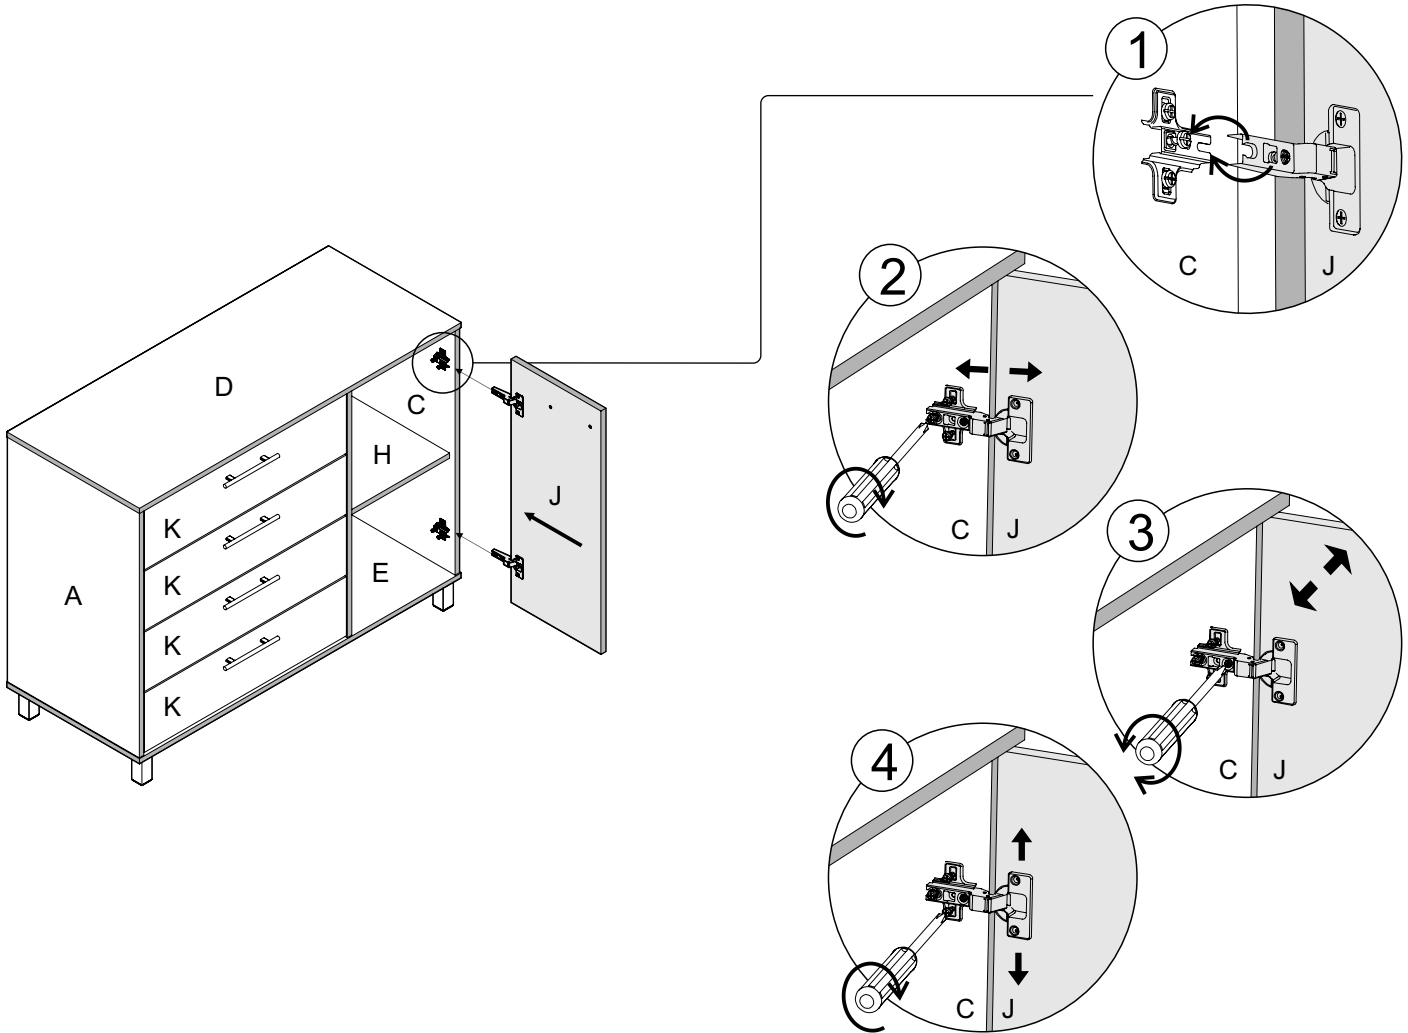

A B C D E F G H K K₁ K₂ K₃ K₄

6