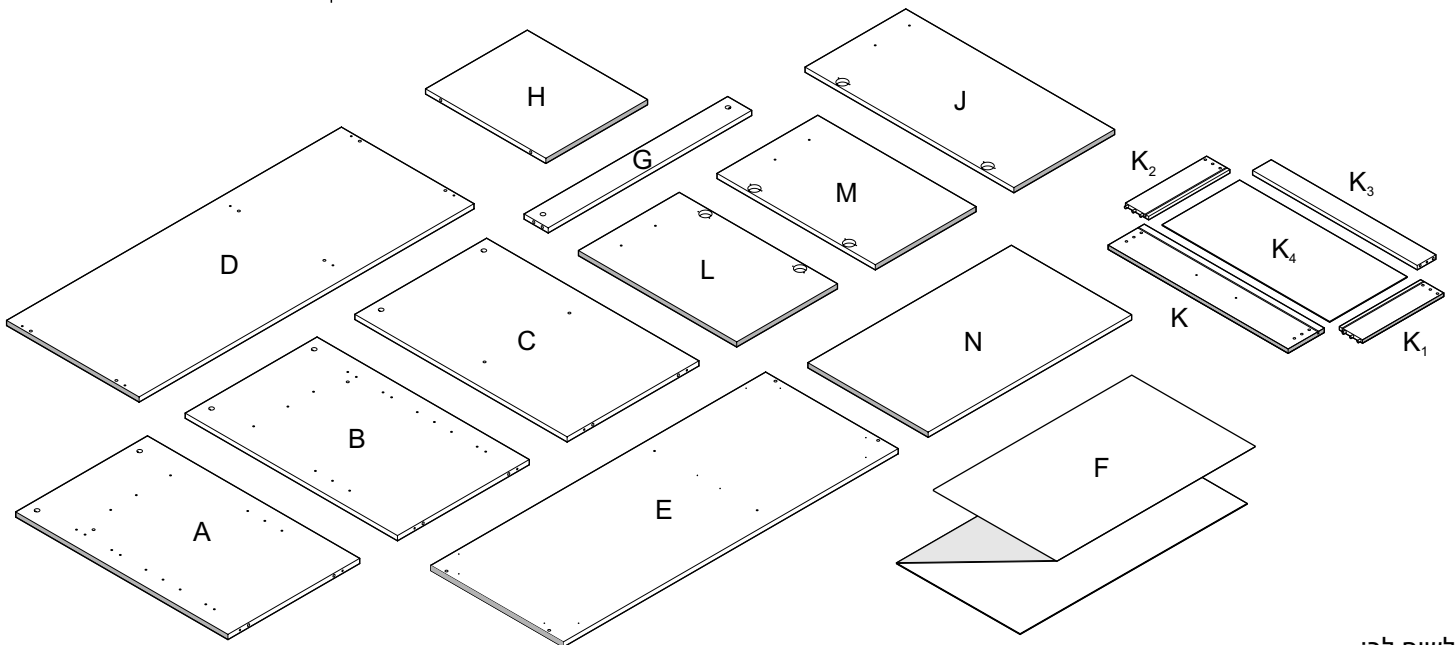

שידת 3 דלתות ומגירה 1

מומלץ להניח את אריזת הקרטון על הרצפה ולהרכיב עליה את היחידה

נא לשים לב:
יחידת גב המזונית (F)
מגיעה מקופלת.

11	10	9	8	7	6	5	4	3	2	1	מספרי סדורי
											שרטוט
1+1	6+6	5	8+8	22+1	4+8	8	36	8	55	1	כמות
סט מסילות למגירות	צירים ותושבות	רגל אלומיניום	בורג ומחבר	דיבל עץ + דבק	ידית + בורג 20x4	בורג יורו למסילה	בורג 16X3.5	בורג אלן	מסמרים 25X0.9	מפתח אלן	שם