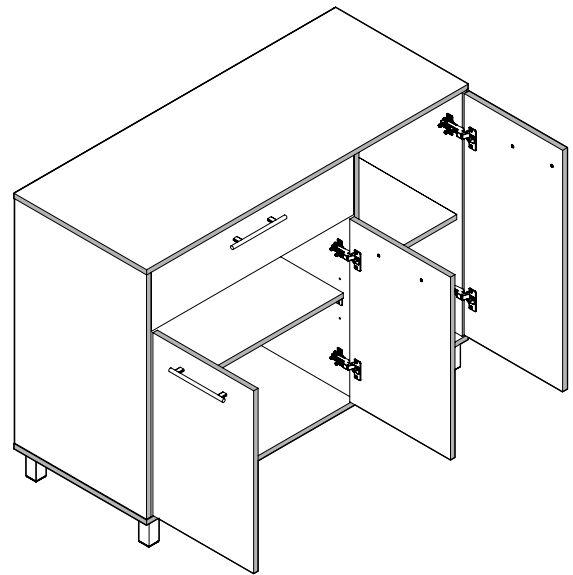

שידת 3 דלתות ומגירה 1

מומלץ להניח את אריזת הקרטון על הרצפה ולהרכיב עליה את היחידה

נא לשים לב:
יחידת גב המזונית (F)
מגיעה מקופלת.

11	10	9	8	7	6	5	4	3	2	1	מספרי סדורי
											שרטוט
1+1	6+6	5	8+8	22+1	4+8	8	36	8	55	1	כמות
סט מסילות למגירות	צירים ותושבות	רגל אלומיניום	בורג ומחבר	דיבל עץ + דבק	ידית + בורג 20x4	בורג יורו למסילה	בורג 16X3.5	בורג אלן	מסמרים 25X0.9	מפתח אלן	שם