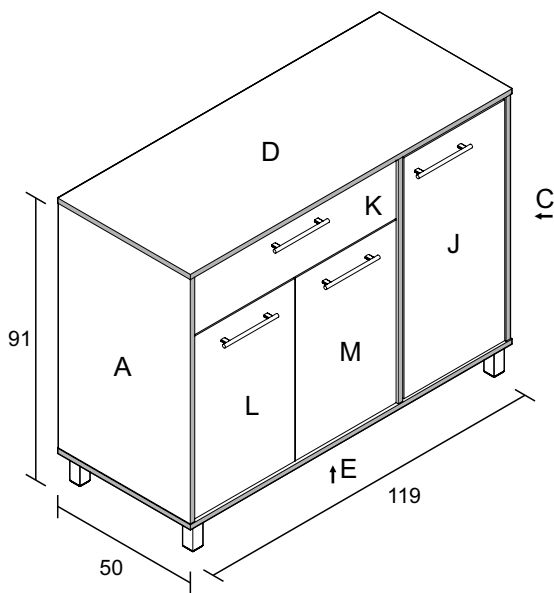

שידת 3 דלתות ומגירה 1

מומלץ להניח את אריזת הקרטון על הרצפה ולהרכיב עליה את היחידה

נא לשים לב:
יחידת גב המזונית (F)
מגיעה מקופלת.

11	10	9	8	7	6	5	4	3	2	1	מספרי סדורי
											שרטוט
1+1	6+6	5	8+8	22+1	4+8	8	36	8	55	1	כמות
סט מסילות למגירות	צירים ותושבות	רגל אלומיניום	בורג ומחבר	דיבל עץ + דבק	ידית + בורג 20x4	בורג יורו למסילה	בורג 16X3.5	בורג אלן	מסמרים 25X0.9	מפתח אלן	שם

04-6868325

1

2

3

- x6 A B C D G H

4

- x5
- x20
- x6
- x48
- A B C D E F G H

5