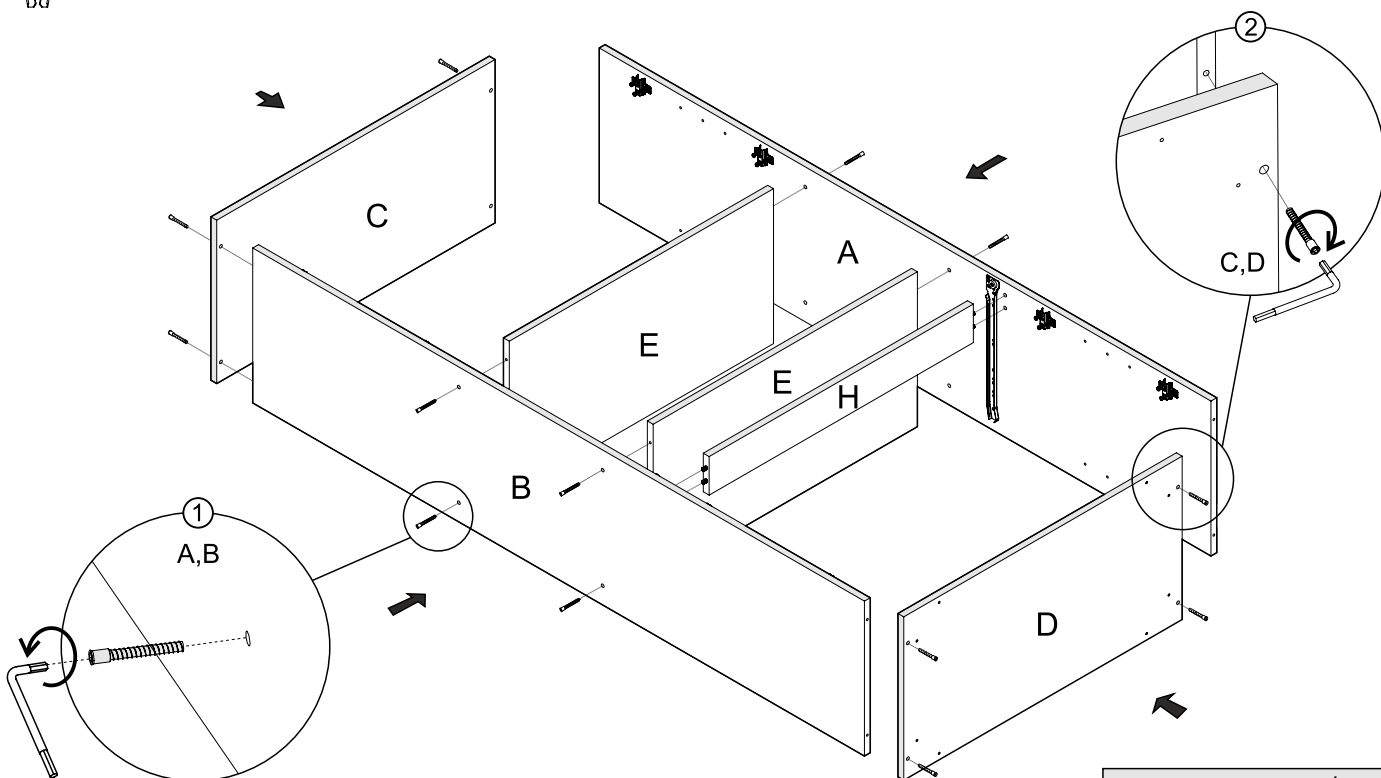

1

2

נא לשים לב:
ראשית יש לחבר את חלקים A, E, B, H,
ורק לאחר מכן את חלקים C, D.