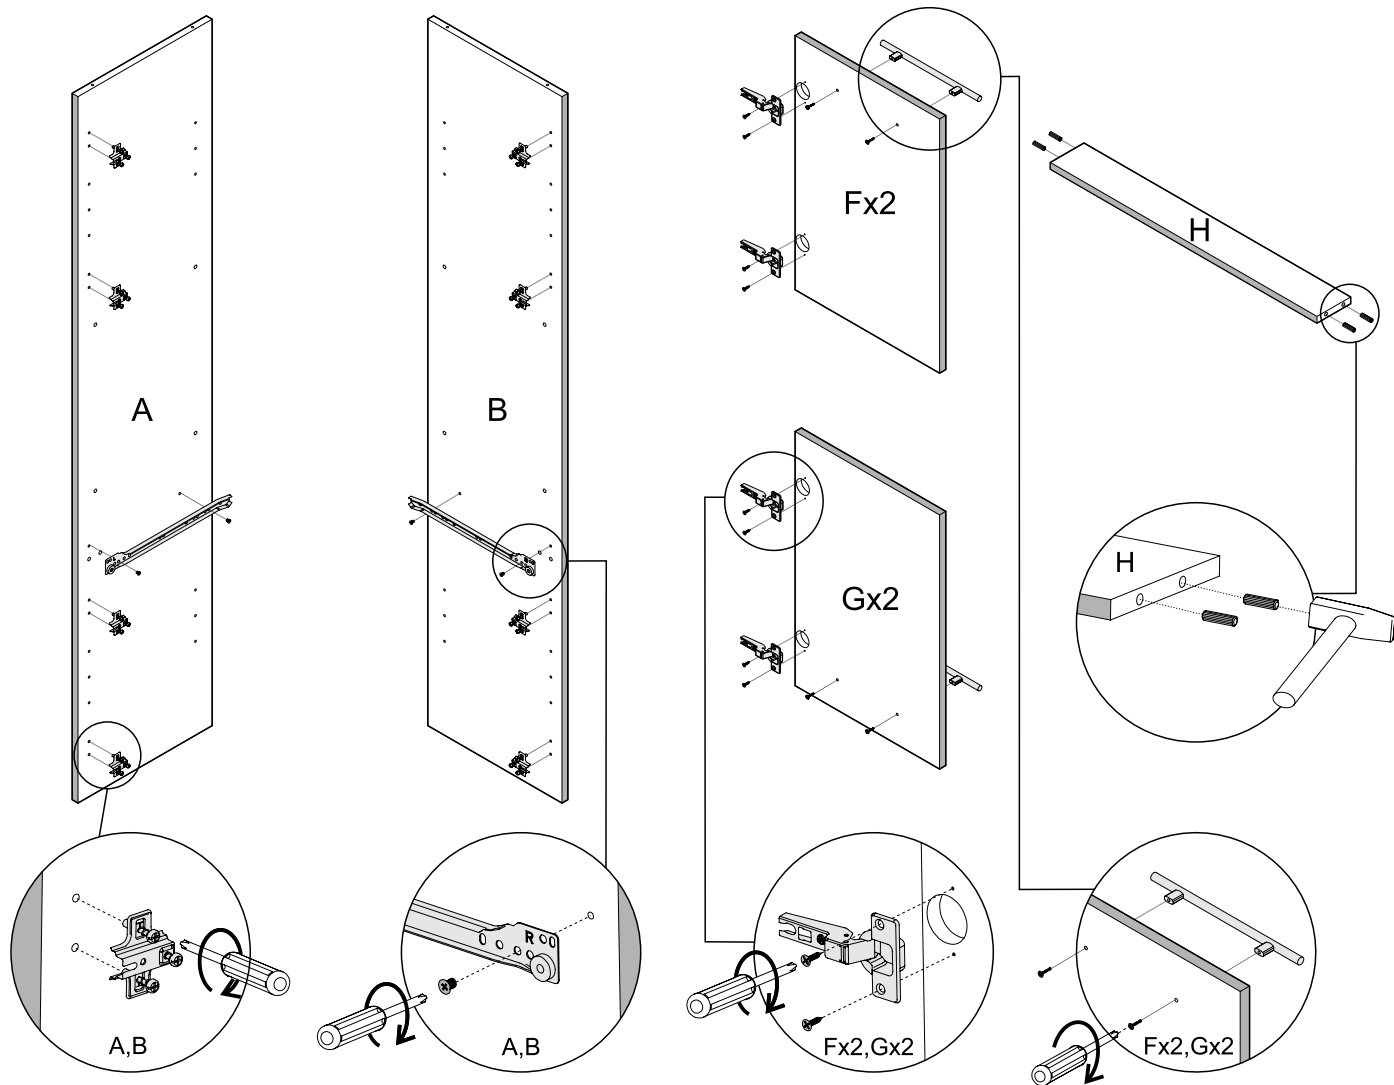

1

2

נא לשים לב:
ראשית יש לחבר את חלקים A, E, B, H,
ורק לאחר מכן את חלקים C, D.