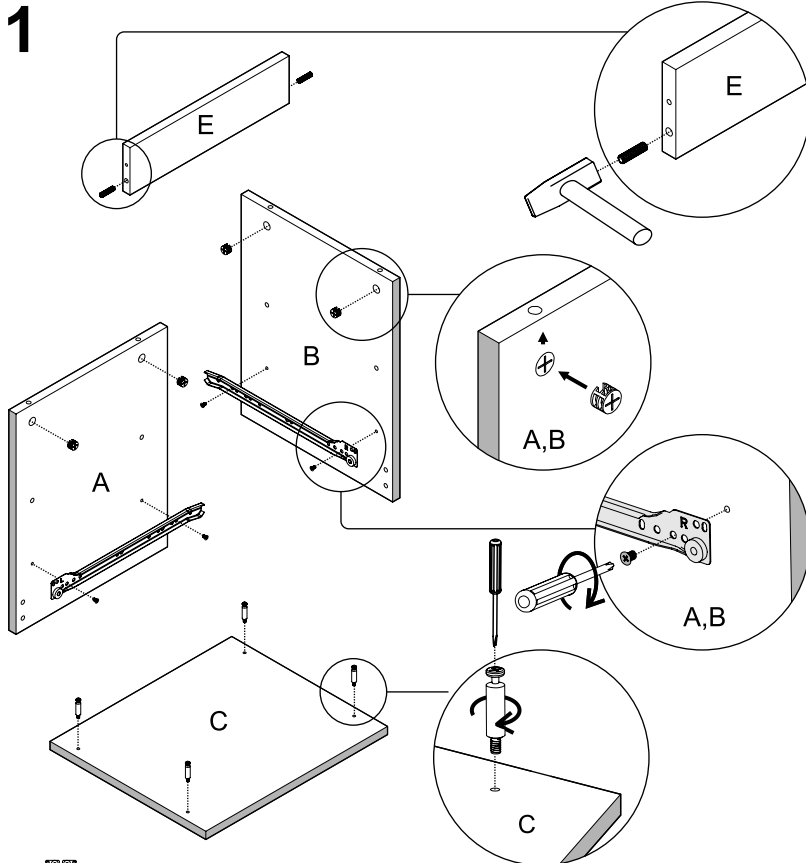

04-6868325

צעד ראשון לאחר פתיחת האריזה, עיין בשרטוט והשווה את חלקי הרהיט והאביזרים עם שרטוט שלפניך. אם נפלה תקלה כלשהיא אל תחזיר את המוצר לחנות או לרשת שם רכשת את המוצר. התקשר/י למרכז שירות לקוחות יראון ונטפל בך במסירות.

E-Mail: info@yiron.co.il

מומלץ להניח את אריזת הקרטון על הרצפה ולהרכיב עליה את היחידה

מספר ידורי	1	2	3	4	5	6	7	8	9	10	שם
שרטוט											
כמות	1	26	6	4	4	2+1	6+1	4+4	4	1+1	
שם	מפתח אלן	מסמרים 25X0.9	בורג אלן	בורג 16X3.5	בורג יורו למסילה	בורג יורו 04X2	דיבל עץ + דבוק	בורג ומחבר	רגלית	מסילות למגירות	